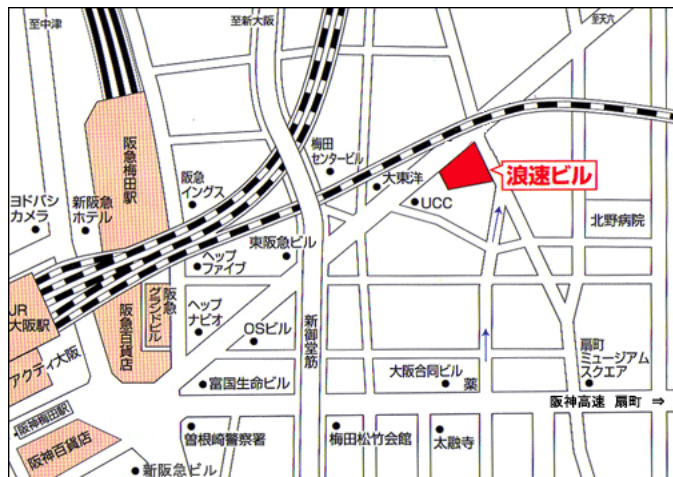

メールアドレスのQRコードです（読み取るとアドレスが出ます）→

## \*会場案内\*

浪速ビル

<http://www.naniwa-building.com/>

【アクセス】

大阪メトロ谷町線 中崎町駅

3番出口すぐ

▼地図▼

- ※ 関西現代俳句協会青年部の主催句会ですが、協会員でなくても参加可能です。  
年齢、所属、経験の有無、その他性別、信教等一切の資格は不問です。お気軽にご参加ください。
- ※ 句会において自分の考えと異なる俳句に不快感を持たれる方、参加をご遠慮ください。